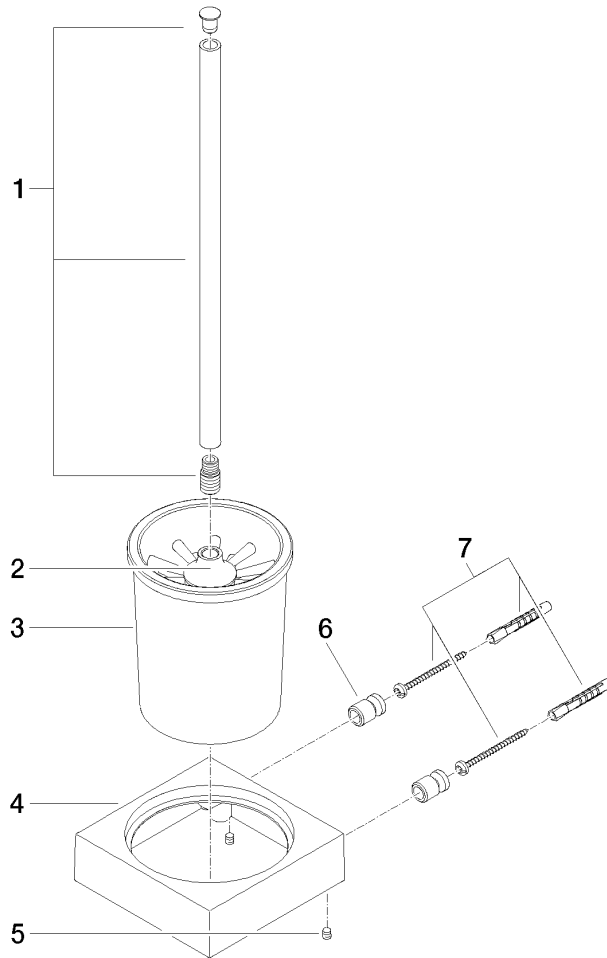

Toiletten-Bürstengarnitur Wandmodell - Chrom

MEM

83 900 780

- Glas aus Kristallglas, matt
- Bürstenkopf, mattschwarz
- Breite 118 mm
- Höhe 415 mm
- Ausladung 118 mm

Passt zu: MEM, CL.1, CYO

| | | |
|---|---------------------------------------|---------------|
|  | Chrom | 83 900 780-00 |
|  | Platin gebürstet | 83 900 780-06 |
|  | Platin | 83 900 780-08 |
|  | Dark Chrome | 83 900 780-19 |
|  | Messing gebürstet (23kt Gold) | 83 900 780-28 |
|  | Champagne gebürstet (22kt Gold) | 83 900 780-46 |
|  | Champagne (22kt Gold) | 83 900 780-47 |
|  | Dark Platinum gebürstet | 83 900 780-99 |

83 900 780

83 900 780

Ersatzteile für die
anderen
Oberflächenvarianten
finden Sie hier: Platin
gebürstet

Ersatzteilstückliste

| Nr. | Artikelnummer | Benennung | Verbaumenge | Lieferzeit |
|-----|--------------------|------------------|-------------|------------|
| 1 | 90 20 97 507 00-00 | Griff | 1 | 10 |
| 2 | 90 18 50 601 00 90 | Buerste | 1 | 2 |
| 3 | 90 90 04 008 00 82 | Glas | 1 | 2 |
| 4 | 08 23 01 505-00 | Halter | 1 | 10 |
| 5 | 90 31 11 004 00 90 | Stift | 2 | 2 |
| 6 | 08 17 20 726 90 | Halter | 2 | 2 |
| 7 | 05 17 20 726 02 90 | Befestigungssatz | 1 | 2 |